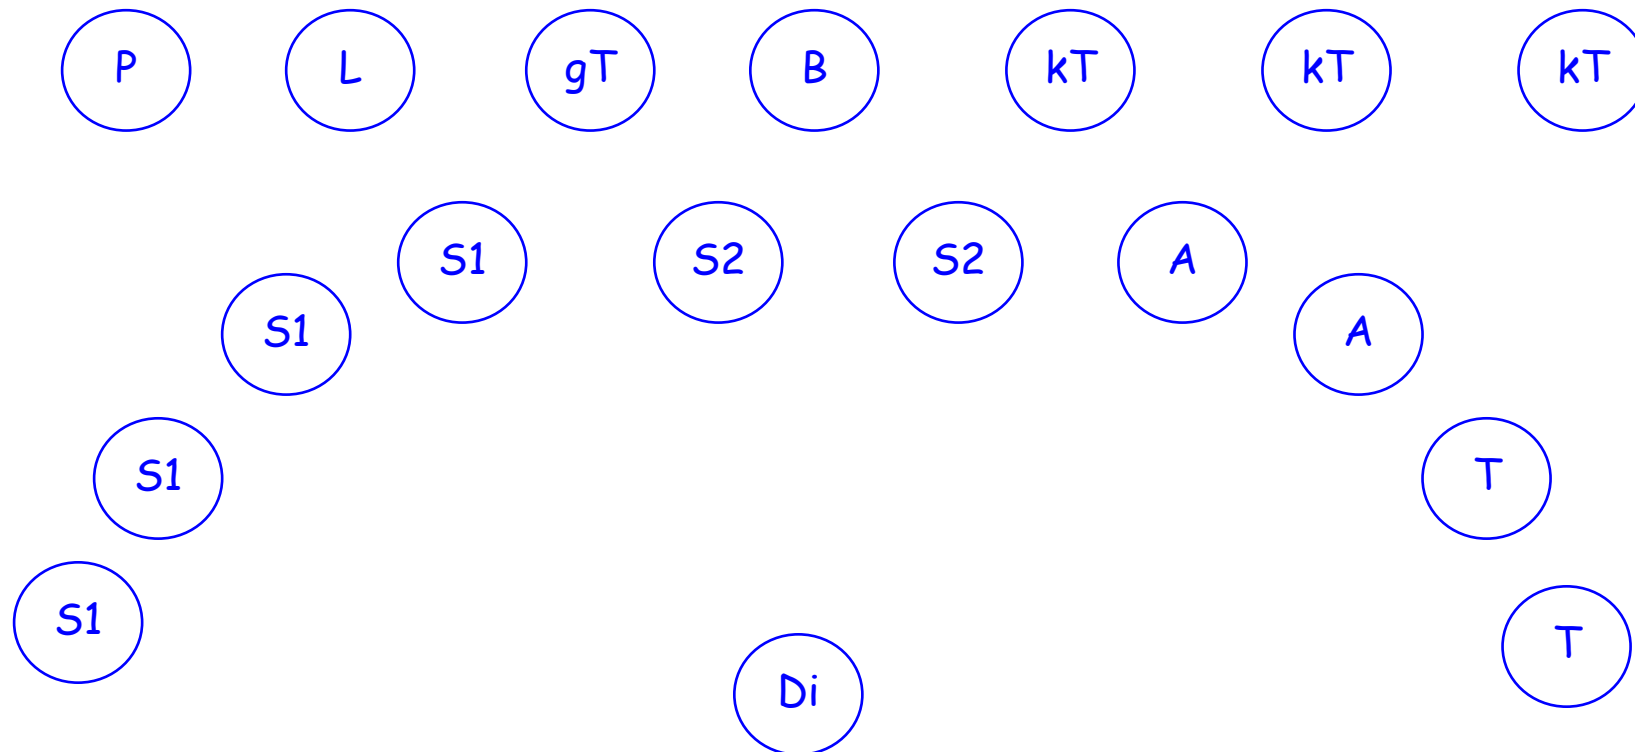

# Konzertaufstellung

D - Dirigent; S1, S2 - Sopranflöte; A - Altflöte; T - Tenorflöte; kT - kleine Trommel; gT - große Trommel; B - Becken; L - Lyra; P - Percussion;

Standard