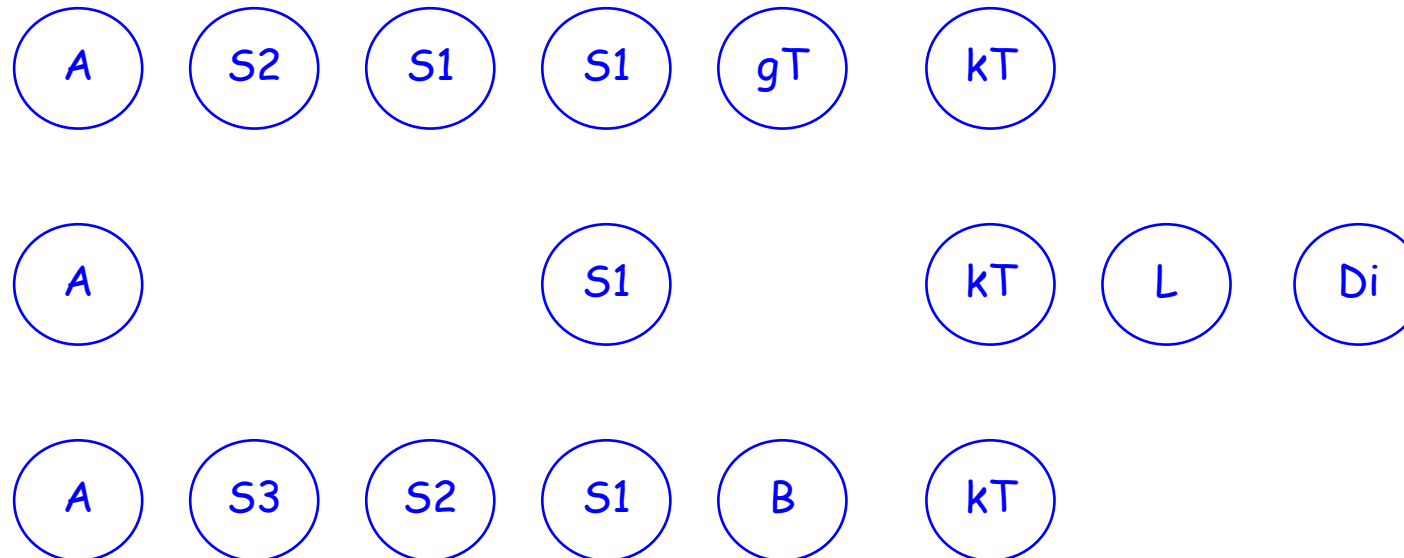

Marschaufstellung

Standard

D - Dirigent; S1, S2, S3 - Sopranflöte; A - Altflöte; KT - kleine Trommel; gT - große Trommel; B - Becken; L - Lyra;

Leitung

Dirk Wenzel
Tecklenburgerstraße 62
49525 Lengerich
05481/846088
dirk.wenzel@spielmannszug-tvhohne.de